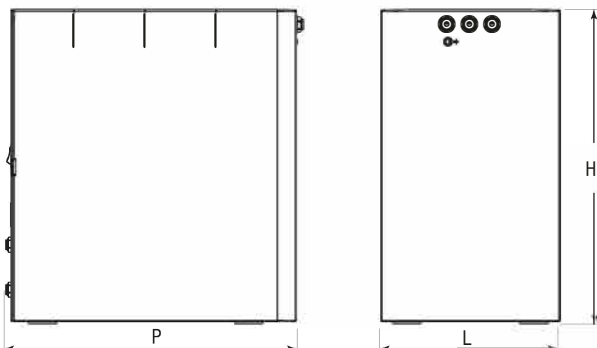

Vaschetta raccogliogocce.

Scheda tecnica

Dimensioni
LxPxA (mm)

Peso
netto

Area di
erogazione

	Dimensioni LxPxA (mm)	Peso netto	Area di erogazione	cold	ambient	fizz	medium	hot
PICCOLA	240x451x425	19,5 kg	280 mm	●	●	●	●	●
PICCOLA HOT	240x451x425	19,5 kg	280 mm	●	●	●	●	●
PICCOLA BOX	240x398x420	17,7 kg	-	●	●	●		

PICCOLA BOX, il modello "undercounter": una
soluzione intelligente e salvaspazio che lascia in vista
il solo punto di erogazione, lasciandoti anche la libertà
di scegliere il rubinetto più adatto al tuo ambiente.