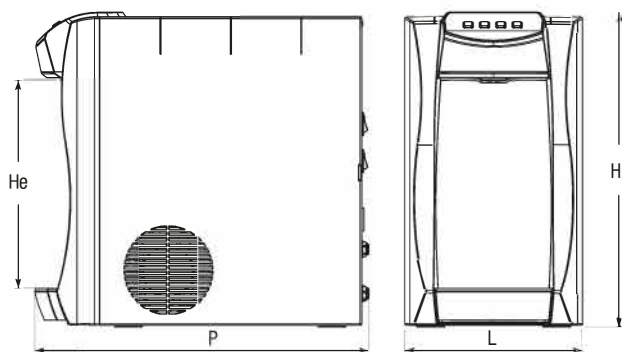

Vaschetta raccogliogocce.

Scheda tecnica

Dimensioni
LxPxA (mm)

Peso
netto

Area di
erogazione

	Dimensioni LxPxA (mm)	Peso netto	Area di erogazione	cold	ambient	fizz	medium	hot
PICCOLA	240x451x425	19,5 kg	280 mm	●	●	●	●	●
PICCOLA HOT	240x451x425	19,5 kg	280 mm	●	●	●	●	●
PICCOLA BOX	240x398x420	17,7 kg	-	●	●	●		

PICCOLA BOX, il modello "undercounter": una
soluzione intelligente e salvaspazio che lascia in vista
il solo punto di erogazione, lasciandoti anche la libertà
di scegliere il rubinetto più adatto al tuo ambiente.